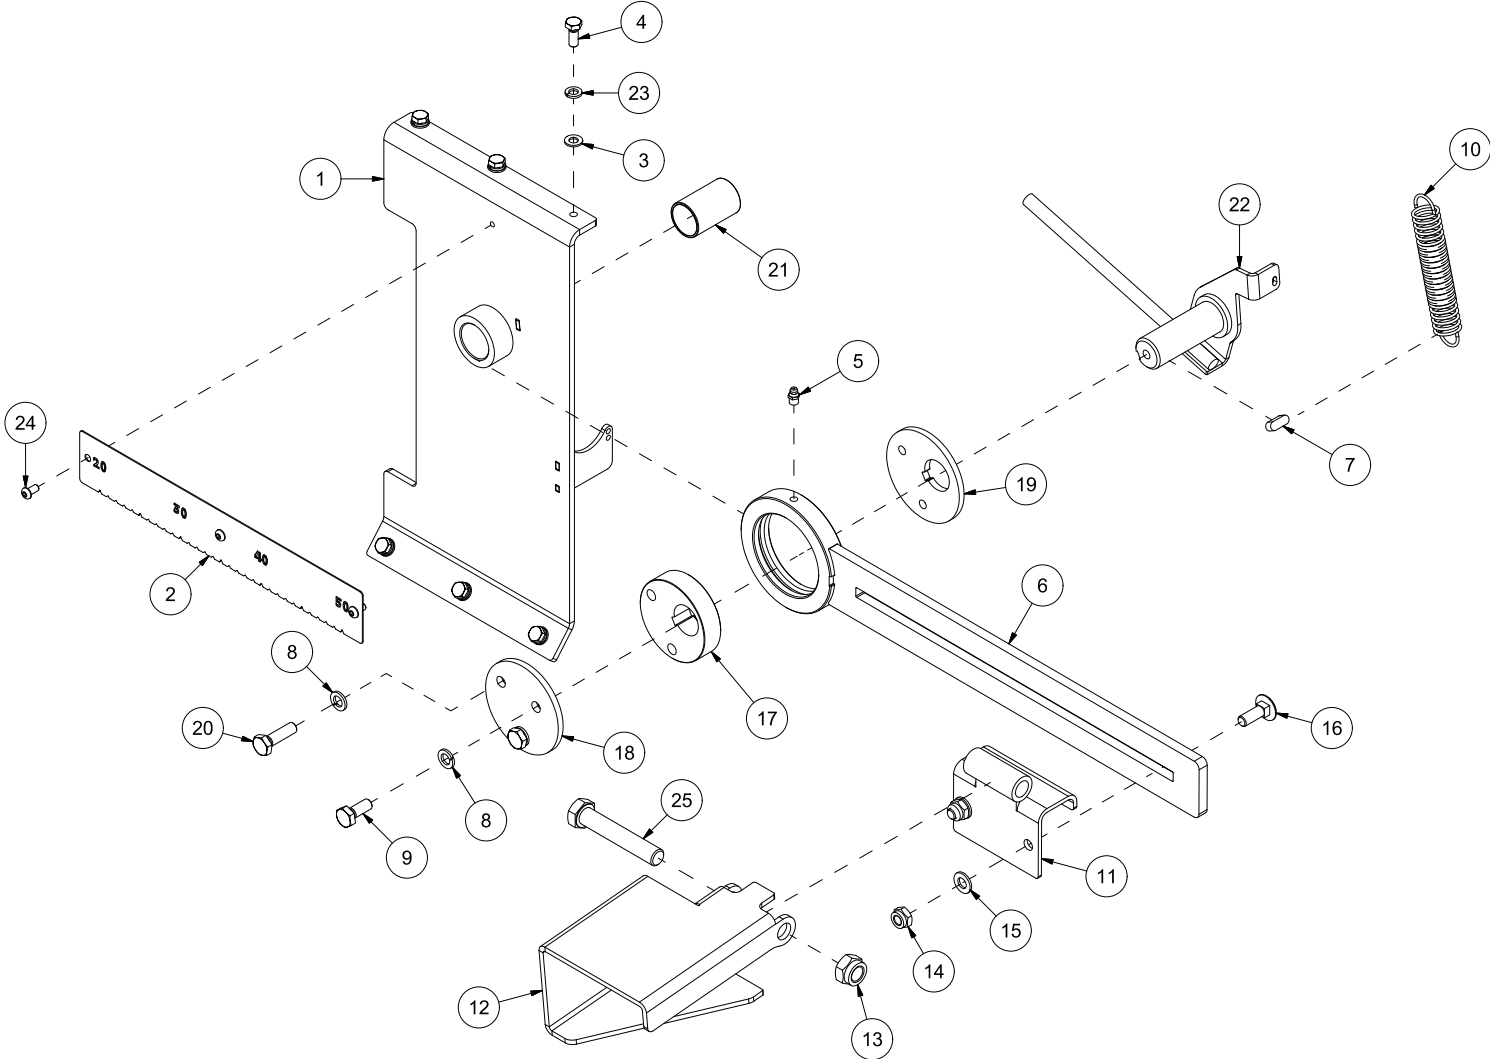

Pos	Qty	Article no	Designation
1	1	14132006	Bracket
2	1	14131144	Length indicator
3	6	2531047	Washer M8 ElZn DIN 125
4	6	2422244	Hexagon screw M8x20 ElZn 8.8 DIN 933
5	1	2478407	Grease nipple straight M8
6	1	14131010	Cane stopper holder
7	1	2115126	Cotter 8x7 L22 St DIN 6885A
8	3	2534060	Spring washer M10 ElZn DIN 127
9	1	2422297	Hexagon screw M10x25 ElZn 8.8 DIN 933
10	1	2913030	Extension spring Dt2,5 Dy25 L100 St
11	1	14131140	Bracket
12	1	14131141	Log stopper plate
13	1	2483613	Locking nut M16 ElZn DIN 985
14	2	2483610	Locking nut M10 ElZn DIN 985
15	2	2531060	Washer M10 ElZn DIN 125
16	2	2344331	Locking screw M10x30 ElZn 8.8 DIN 603
17	1	14131166	Eccentric
18	1	14131167	Striking-plate
19	1	14131168	Striking-plate
20	2	2422301	Hexagon screw M10x35 ElZn 8.8 DIN 933
21	1	2245230	Plastic storage 30x34x52
22	1	14132097	Arm
23	6	2534047	Spring washer M8 ElZn DIN 127
24	3	2476197	Unbraco button head screw M6x12 ElZn ISO 7380
25	1	2422501	Hexagon screw M16x90 ElZn 8.8 DIN 931