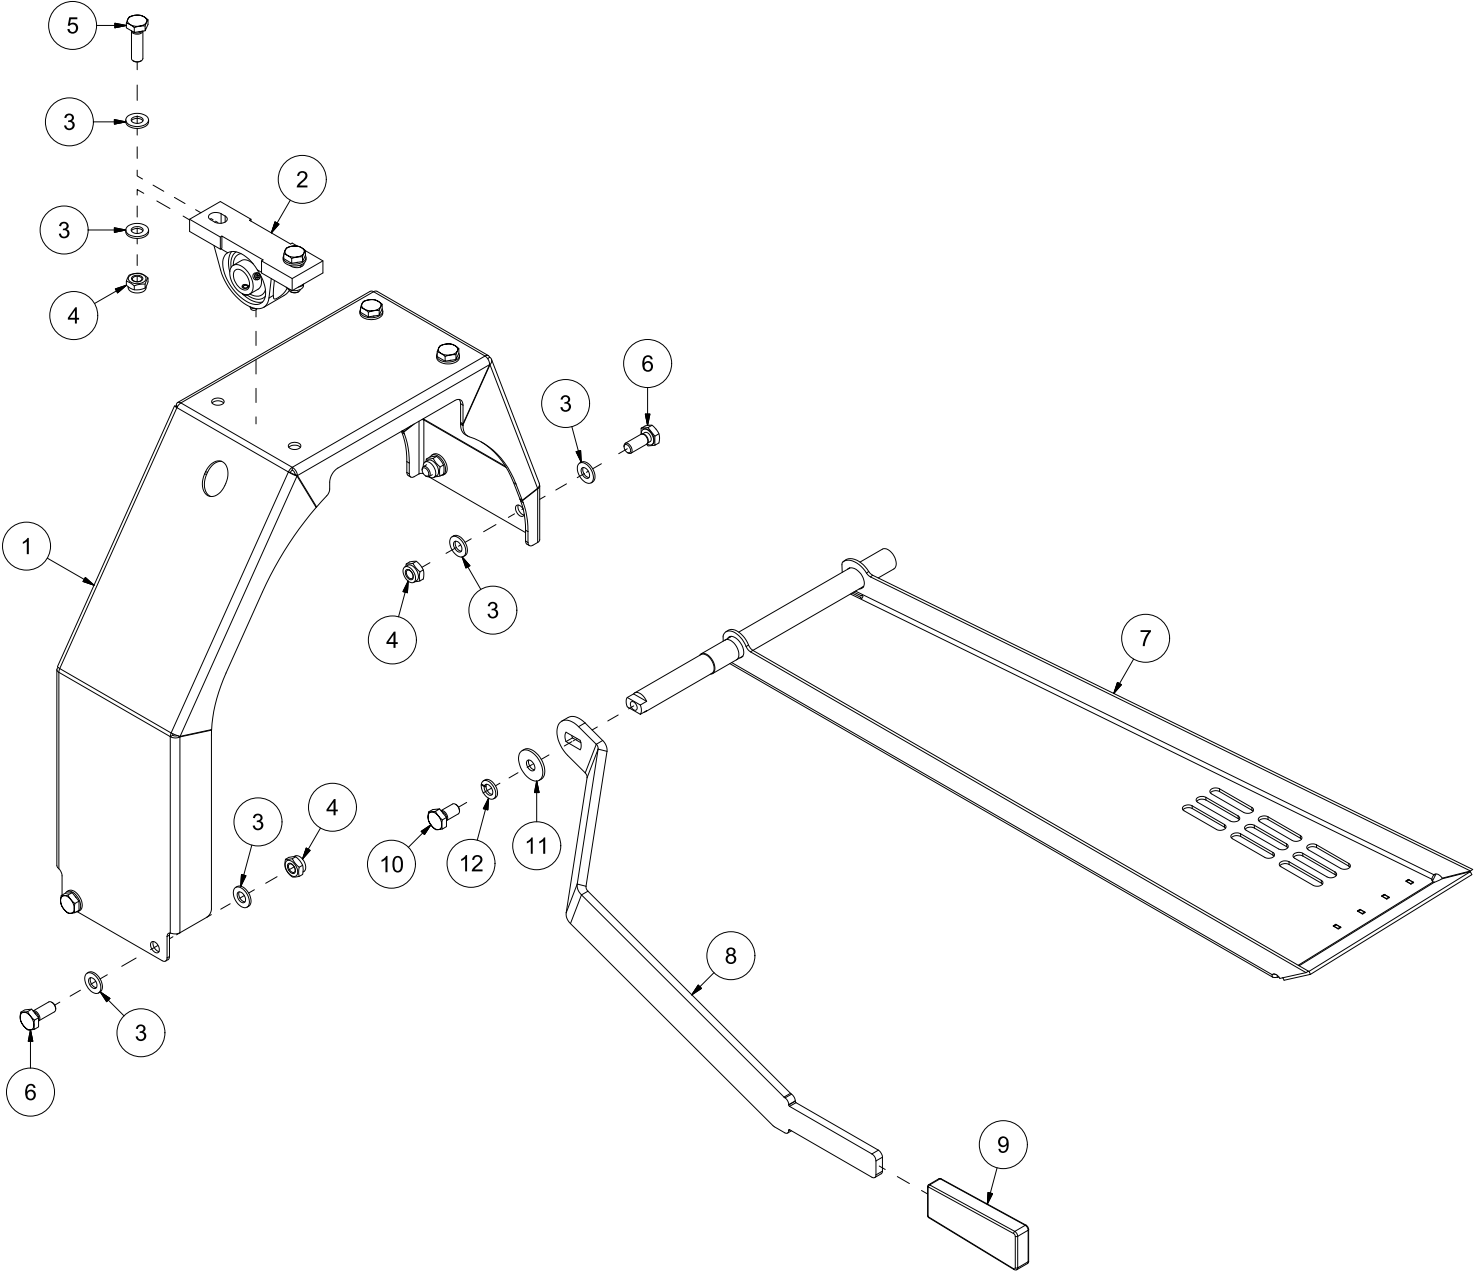

Pos	Qty	Article no	Designation
1	1	14132023	Bracket log holder
2	2	2954204	Foot bearing UCP 204 20mm
3	16	2531060	Washer M10 ElZn DIN 125
4	8	2483610	Locking nut M10 ElZn DIN 985
5	4	2422301	Hexagon screw M10x35 ElZn 8.8 DIN 933
6	4	2422297	Hexagon screw M10x25 ElZn 8.8 DIN 933
7	1	14132024	Log holder
8	1	14132025	Handle log holder
9	1	2245047	Plastic handle
10	1	2422295	Hexagon screw M10x20 ElZn 8.8 DIN 933
11	1	2533060	Body washer M10 ElZn DIN 9021
12	1	2534060	Spring washer M10 ElZn DIN 127