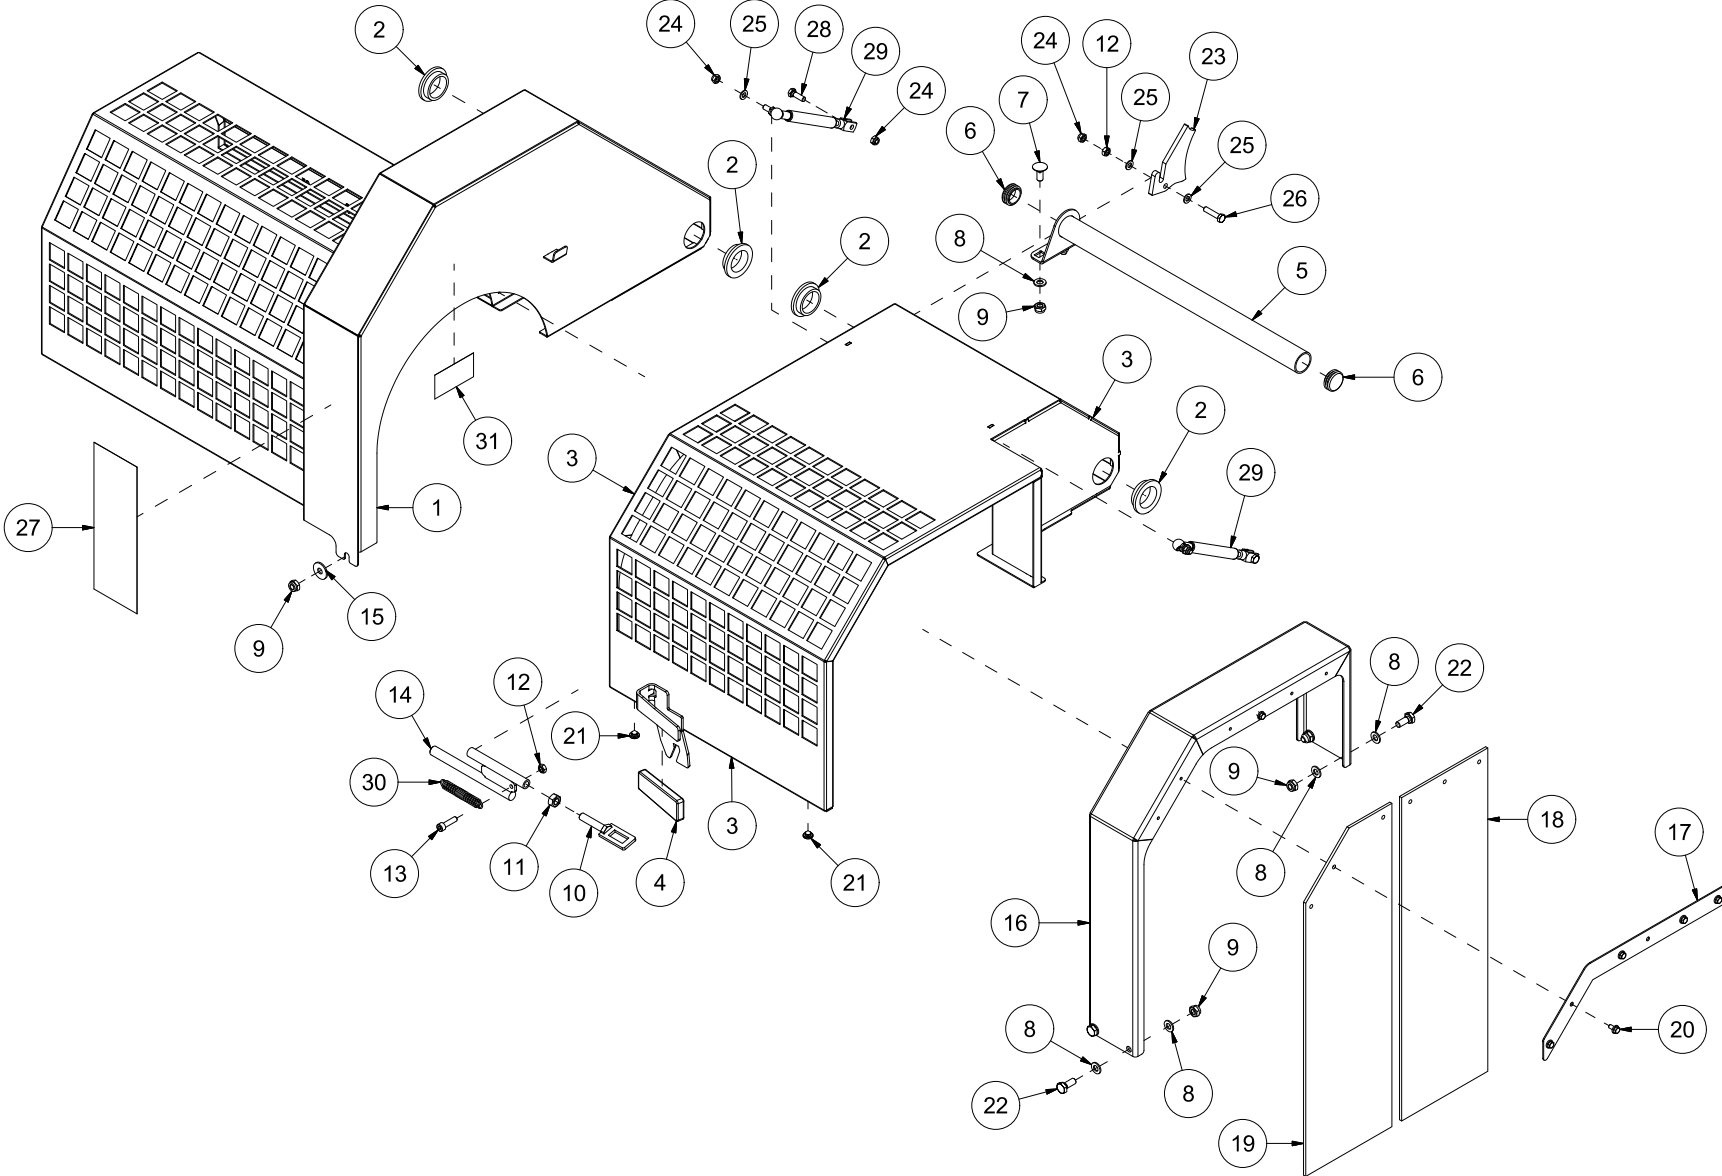

Pos	Qty	Article no	Designation
1	1	14132022	Sword cover
2	4	2245023	Plastic bearing Ø39/48x15
3	1	14132026	Cover right hand side
4	1	2245062	Plastic handle
5	1	14132027	Bearing cover
6	2	2245069	End plug Ø35 interior
7	2	2344330	Locking screw M10x25 ElZn 8.8 DIN 603
8	10	2531060	Washer M10 ElZn DIN 125
9	7	2483610	Locking nut M10 ElZn DIN 985
10	1	14130069	Adjustment locking mechanism
11	1	2481611	Hexagon nut M12 ElZn DIN 934
12	2	2481609	Hexagon nut M8 ElZn DIN 934
13	1	2477248	Unbraco cylinder screw M8x30 ElZn DIN 912
14	1	14132069	Cover lock
15	1	2533060	Body washer M10 ElZn DIN 9021
16	1	14132081	Bracket
17	1	14132082	Clamp strip
18	1	14132083	Curtain
19	1	14132084	Curtain
20	6	2451197	Hexagon screw with flange M6x12 ElZn 8.8 DIN6921
21	2	2225107	Rubber plug ø 7,5mm
22	4	2422297	Hexagon screw M10x25 ElZn 8.8 DIN 933
23	1	14132079	Cover support
24	5	2483609	Locking nut M8 ElZn DIN 985
25	4	2531047	Washer M8 ElZn DIN 125
26	1	2422250	Hexagon screw M8x35 ElZn 8.8 DIN 931
27	1	2935146	Fire wood processor total. 95x290mm 400RPM
28	2	2422246	Hexagon screw M8x25 ElZn 8.8 DIN 933
29	2	2915112	Gas spring L265 SL80 400N Kule M8 - Gaffel Ø8
30	1	14120374	Extension spring L70
31	1	2935088	Sticker 90x48 Danger of hand pinching