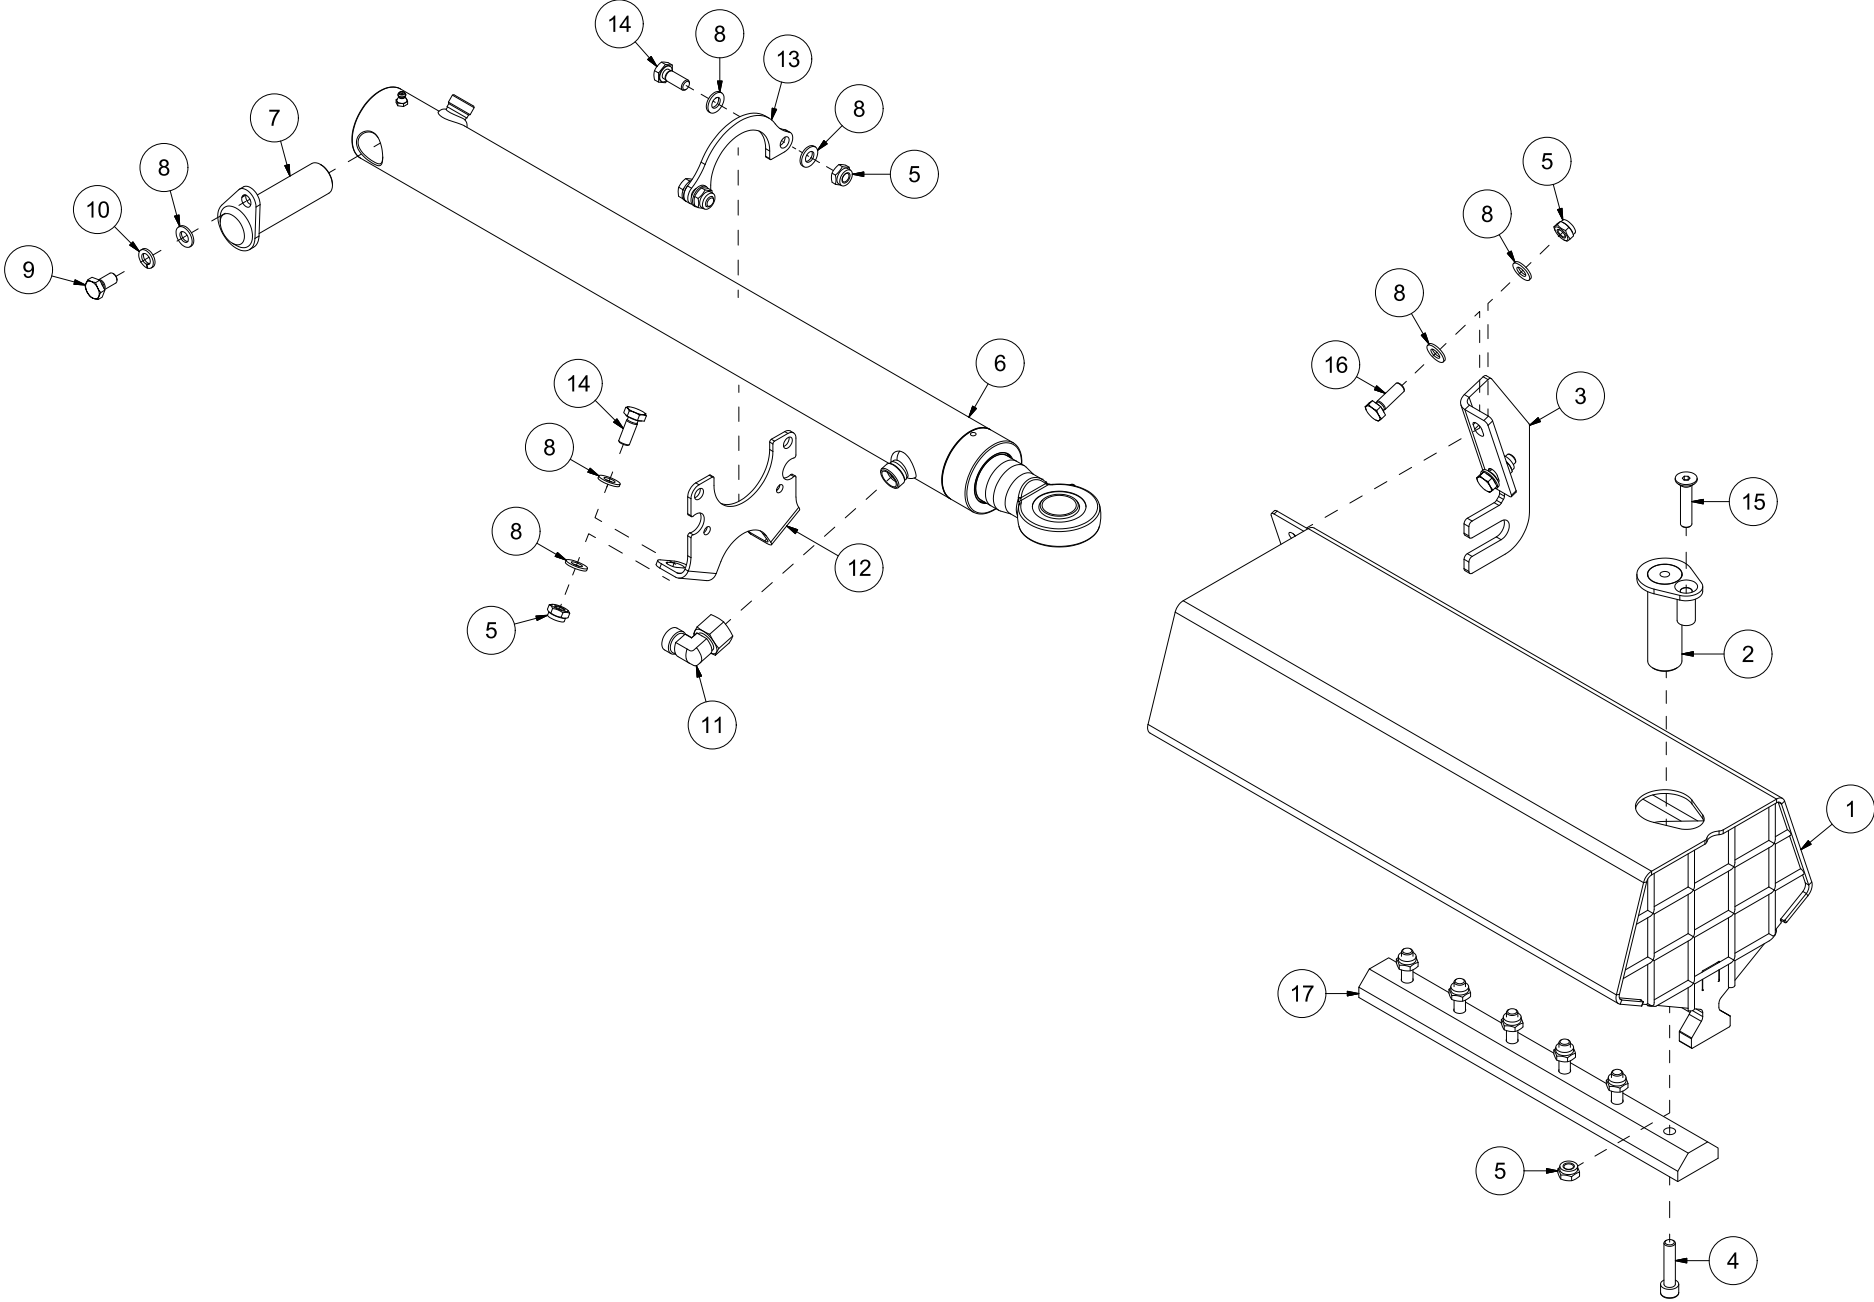

Pos	Qty	Article no	Designation
1	1	14132002	Splitter piston
2	1	14132045	Bolt
3	1	14132018	Bracket
4	6	2471305	Unbraco cylinder screw M10x45 St 12.9 DIN 912
5	12	2483610	Locking nut M10 ElZn DIN 985
6	1	2955369	Cylinder Ø60/45 SL567
7	1	14132073	Bolt
8	13	2531060	Washer M10 ElZn DIN 125
9	1	2422295	Hexagon screw M10x20 ElZn 8.8 DIN 933
10	1	2534060	Spring washer M10 ElZn DIN 127
11	1	2957771	Swivel nipple 90` EVWK 15L
12	1	14132075	Bracket
13	1	14132076	Plate
14	4	2422297	Hexagon screw M10x25 ElZn 8.8 DIN 933
15	1	2472307	Countersink head screw M10x50 St 10.9 DIN 7991
16	2	2422299	Hexagon screw M10x30 ElZn 8.8 DIN 933
17	1	14132111	Slide