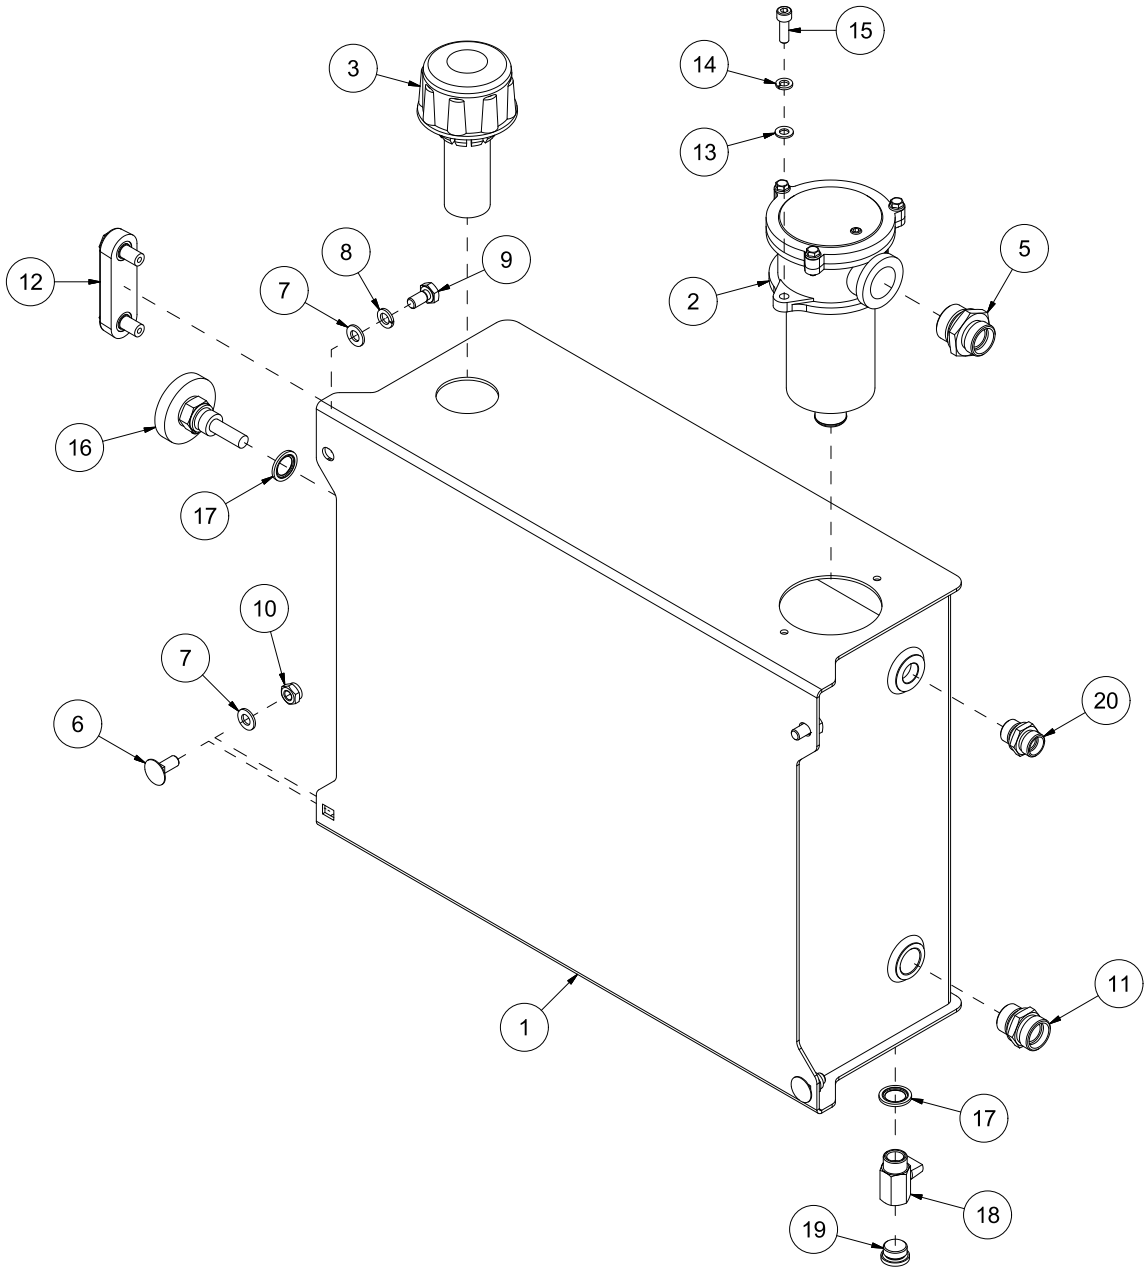

Pos	Qty	Article no	Designation
1	1	14132004	Hydraulic tank
2	1	2251064	Return filter
3	1	2931018	Filling cap
4	43,0 l	5310180	Hydraulic oil
5	1	2957781	Hexagon nipple GEK BSP 1" L22 ED
6	2	2344330	Locking screw M10x25 ElZn 8.8 DIN 603
7	4	2531060	Washer M10 ElZn DIN 125
8	2	2534060	Spring washer M10 ElZn DIN 127
9	2	2422295	Hexagon screw M10x20 ElZn 8.8 DIN 933
10	2	2483610	Locking nut M10 ElZn DIN 985
11	1	2957773	Hexagon nipple GEK BSP 3/4" L22 ED
12	1	2957821	Sight glass M12 L-76mm
13	2	2531047	Washer M8 ElZn DIN 125
14	2	2534047	Spring washer M8 ElZn DIN 127
15	2	2472315	Unbraco cylinder screw M8x25 ElZn DIN 912
16	1	2957825	Thermometer
17	2	2957861	Hydraulic gasket 1/2"
18	1	2957601	Ball valve mini 1/2" in/out thread
19	1	2957421	Plug 1/2" m/Gasketed brass chrome
20	1	2957768	Hexagon nipple GEK BSP 1/2" L15 ED

Serial number: 150016 - 150035