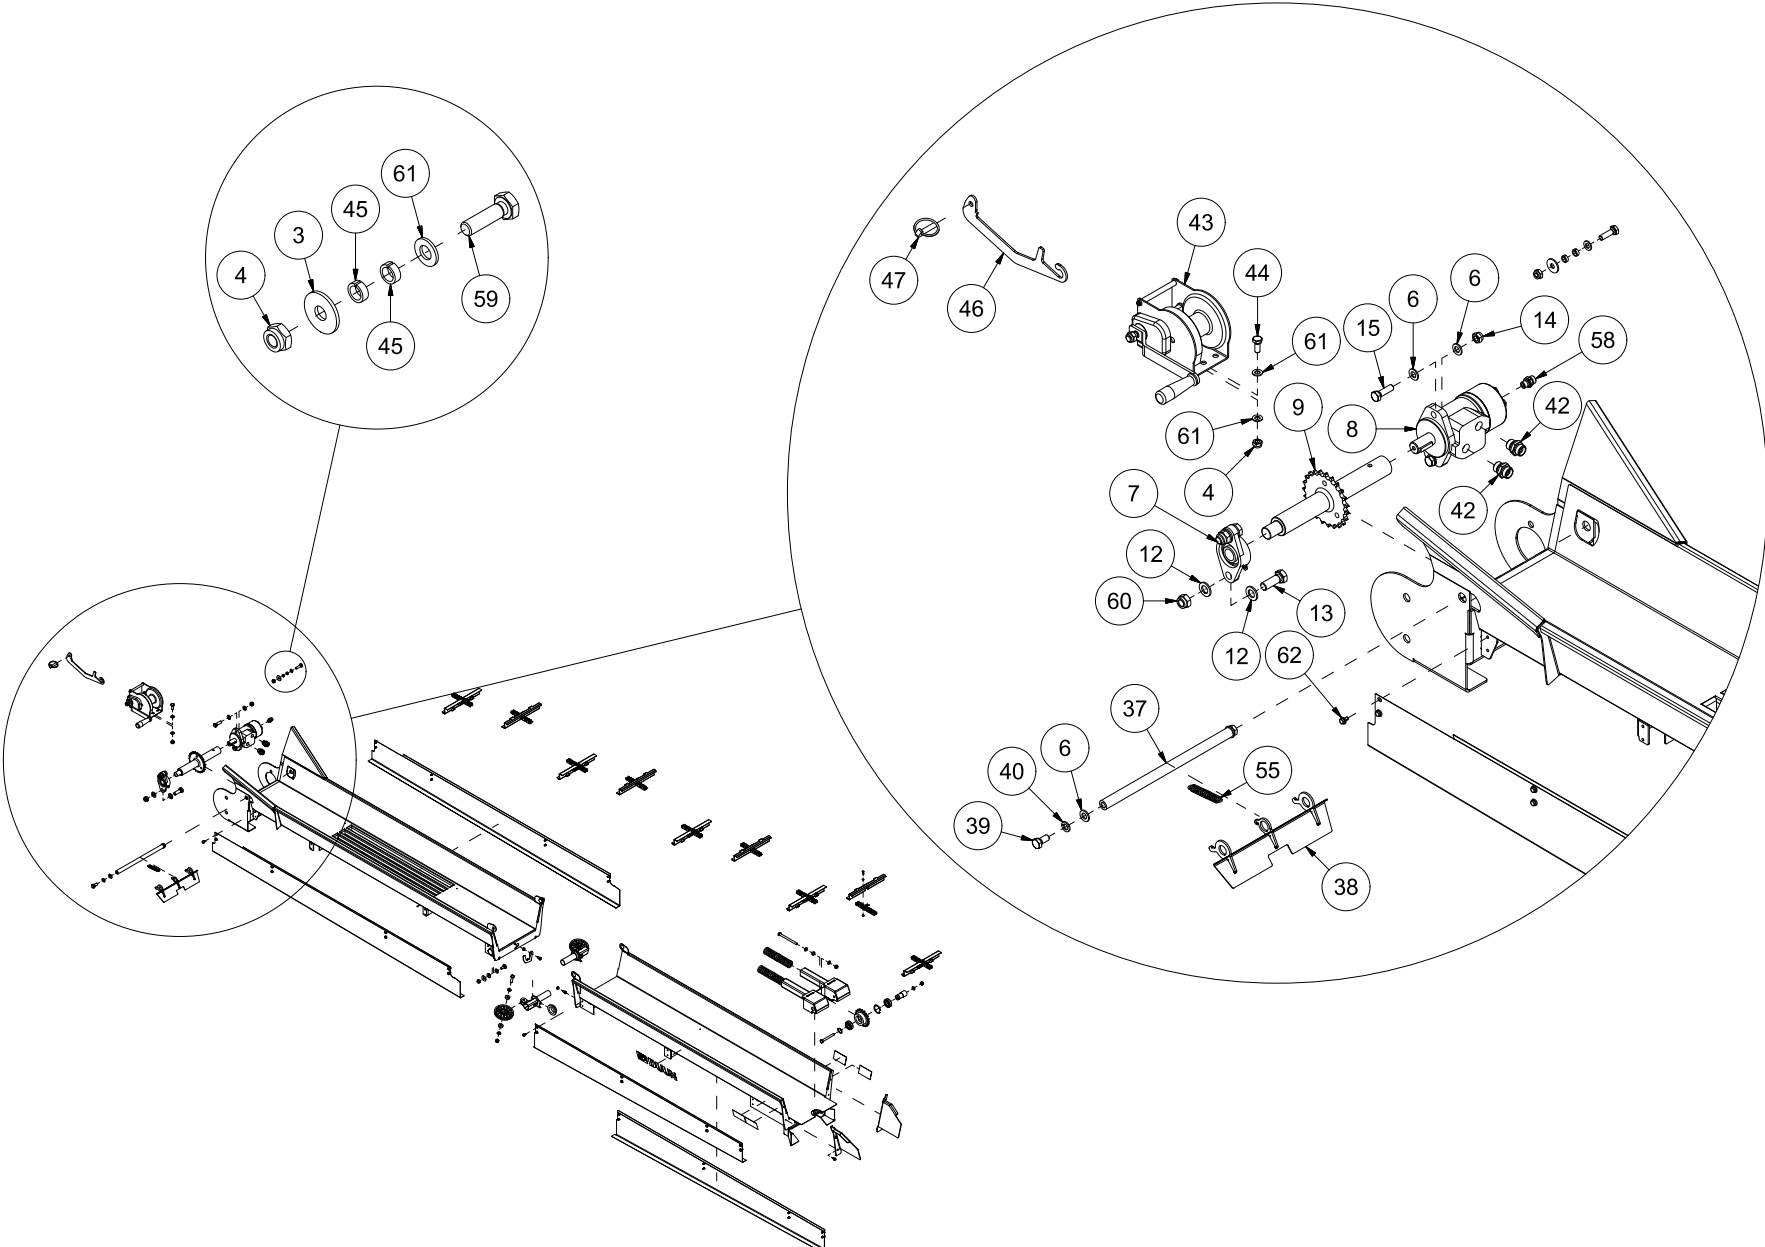

Pos	Qty	Article no	Designation
1	1	14132046	Transport conveyor lower
2	2	2344330	Locking screw M10x25 ElZn 8.8 DIN 603
3	3	2533060	Body washer M10 ElZn DIN 9021
4	10	2483610	Locking nut M10 ElZn DIN 985
5	2	1411531	Bearing washer
6	8	2531069	Washer M12 ElZn DIN 125
7	1	2954169	Flange bearing UCFL 205 25mm
8	1	2955513	Hydraulic motor 315 ccm
9	1	14132060	Chain wheel shaft
10	1	14132063	Side cover conveyor belt lower left
11	1	14132064	Side cover conveyor belt lower right
12	4	2531078	Washer M16 ElZn DIN 125
13	2	2422491	Hexagon screw M16x45 ElZn 8.8 DIN 933
14	2	2483611	Locking nut M12 ElZn DIN 985
15	2	2422352	Hexagon screw M12x40 ElZn 8.8 DIN 933
16	1	14132047	Transport conveyor upper
17	1	14132056	Side cover conveyor upper left
18	1	2935071	Sticker Duun H60
19	2	2935034	Sticker 90x48 Hanging ribbon
20	2	2935088	Sticker 90x48 Danger of hand pinching
21	1	14132057	Side cover conveyor upper right
22	2	2912085	Pressure spring Dt5,5 Di29 L200 St
23	1	14132051	Chain tensioner
24	1	2422319	Hexagon screw M10x130 ElZn 8.8 DIN 931
25	1	2481610	Hexagon nut M10 ElZn DIN 934
26	1	14132052	Chain wheel 5/8" Z19 Ø47,0
27	1	2553247	Seeger ring I 47x2,0 DIN 471
28	1	14120082	Shaft
29	1	2422315	Hexagon screw M10x90 ElZn 8.8 DIN 931
30	1	2553125	Seeger ring A 25x1,2 DIN 471
31	2	2951124	Ball bearings 6005 2RS 25x47x12 DIN 625
32	9	14132053	Carrier
33	18	2483607	Locking nut M5 ElZn DIN 985
34	18	2422162	Hexagon screw M5x12 ElZn 8.8 DIN 933
35	18	2531029	Washer M5 ElZn DIN 125

Pos	Qty	Article no	Designation
36	1	2963102	Chain
37	1	14132061	Pipe
38	1	14132062	Hatch of conveyor
39	2	2422346	Hexagon screw M12x25 ElZn 8.8 DIN 933
40	2	2534069	Spring washer M12 ElZn DIN 127
41	2	14132066	Pulley holder
42	2	2957768	Hexagon nipple GEK BSP 1/2" L15 ED
43	1	2966105	Winch 500 kg with brake and wire
44	3	2422297	Hexagon screw M10x25 ElZn 8.8 DIN 933
45	2	14120187	Washer
46	1	14132077	Locking plate
47	1	2556142	Locking pin Ø10x40
48	2	2481609	Hexagon nut M8 ElZn DIN 934
49	3	2422240	Hexagon screw M8x16 ElZn 8.8 DIN 933
50	1	14132120	Locking hook
51	1	2483609	Locking nut M8 ElZn DIN 985
52	2	2245011	Pulley, plastic
53	2	2422303	Hexagon screw M10x40 ElZn 8.8 DIN 931
54	4	1411284	Inlay in pulley
55	1	14120374	Extension spring L70
56	1	14132101	Right bracket
57	1	14132102	Left bracket
58	1	2957754	Hexagon nipple GEK BSP 1/4" L10 ED
59	1	2422301	Hexagon screw M10x35 ElZn 8.8 DIN 933
60	2	2483613	Locking nut M16 ElZn DIN 985
61	14	2531060	Washer M10 ElZn DIN 125
62	36	2465196	Hexagon screw Taptite with flange M6x10 ElZn 8.8
63	2	2245023	Plastic bearing Ø39/48x15