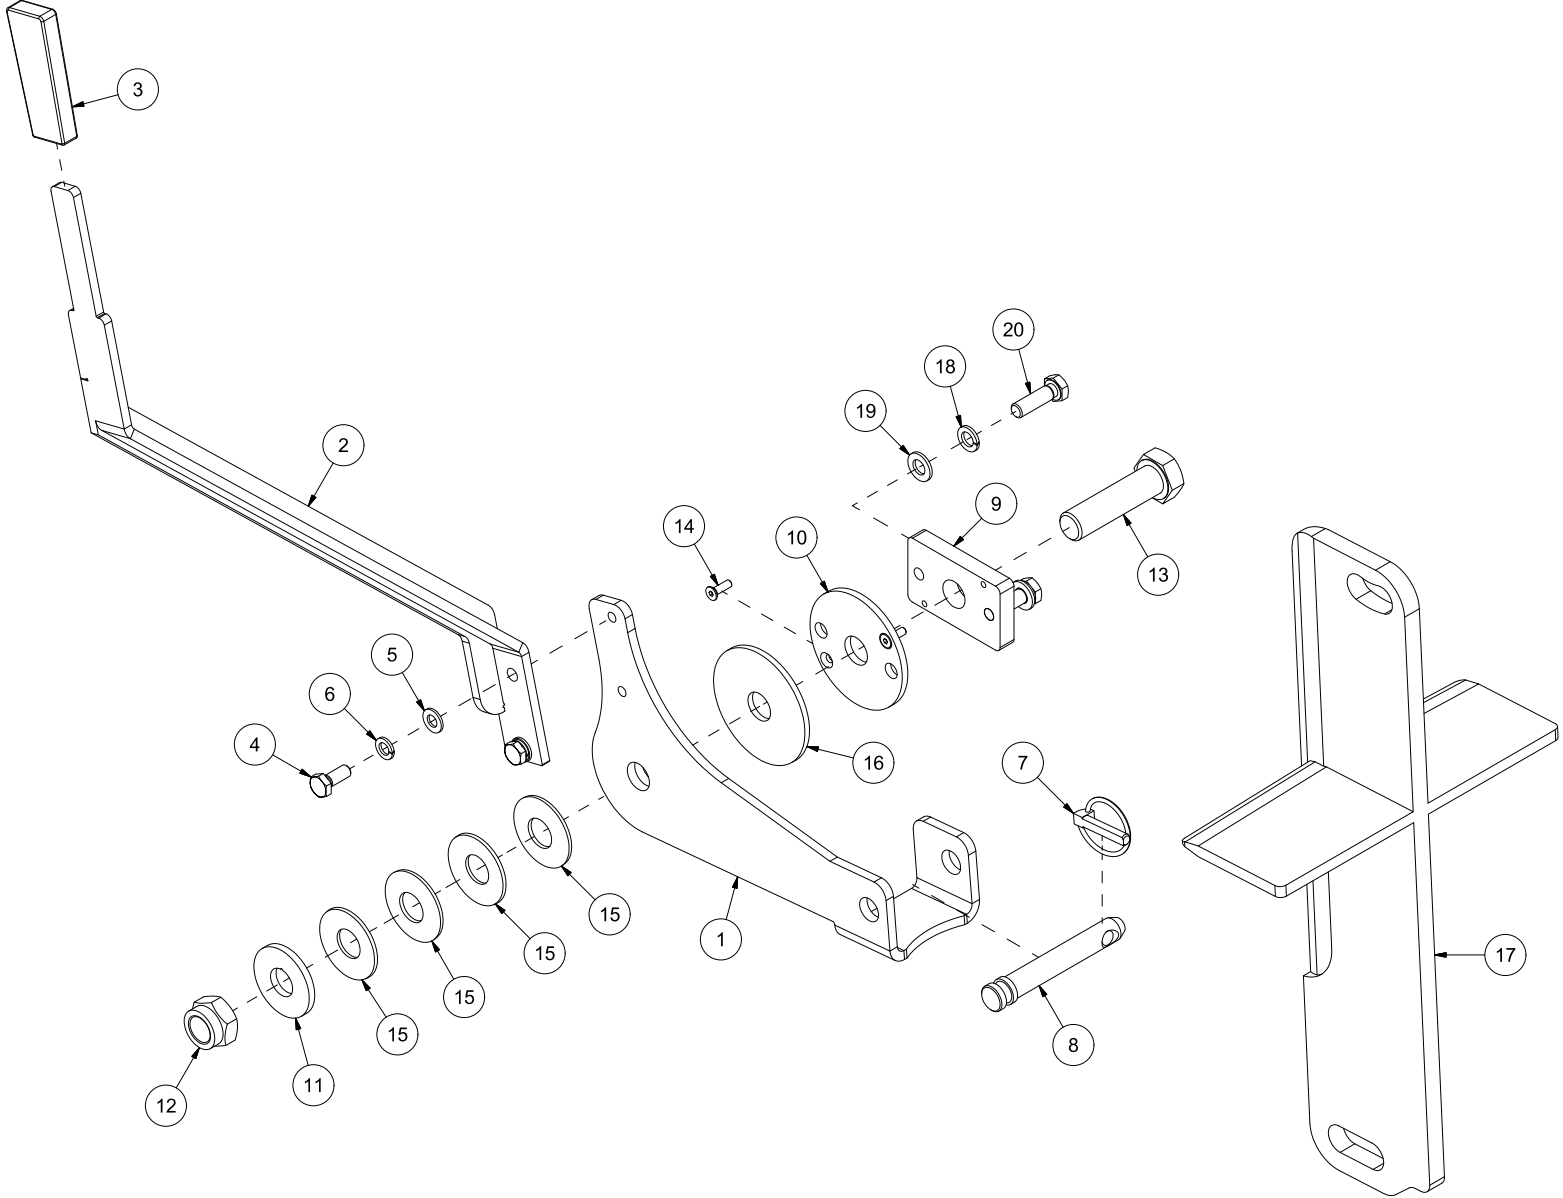

Pos	Qty	Article no	Designation
1	1	14131038	Lifting arm manual
2	1	14131039	Manual knife lever
3	1	2245047	Plastic handle
4	2	2422297	Hexagon screw M10x25 ElZn 8.8 DIN 933
5	2	2531060	Washer M10 ElZn DIN 125
6	2	2534060	Spring washer M10 ElZn DIN 127
7	1	2556142	Locking pin Ø10x40
8	1	2526322	Top strut bolt cat. 1 Ø19x97
9	1	14131134	Bracket
10	1	14131133	Installation bracket
11	1	14131071	Washer ø 24/60x6
12	1	2483617	Locking nut M24 ElZn DIN 985
13	1	2422656	Hexagon screw M24x90 ElZn 8.8 DIN 931
14	2	2472205	Countersink head screw M6x20 St 10.9 DIN 7991
15	4	2914260	Plate spring 60x25,5-4,65-3
16	1	2245320	Clutch plate
17	1	14132005	Splitting knife 4 parts
18	2	2534069	Spring washer M12 ElZn DIN 127
19	2	2531069	Washer M12 ElZn DIN 125
20	2	2422352	Hexagon screw M12x40 ElZn 8.8 DIN 933

Serial number: 150016 - 150035