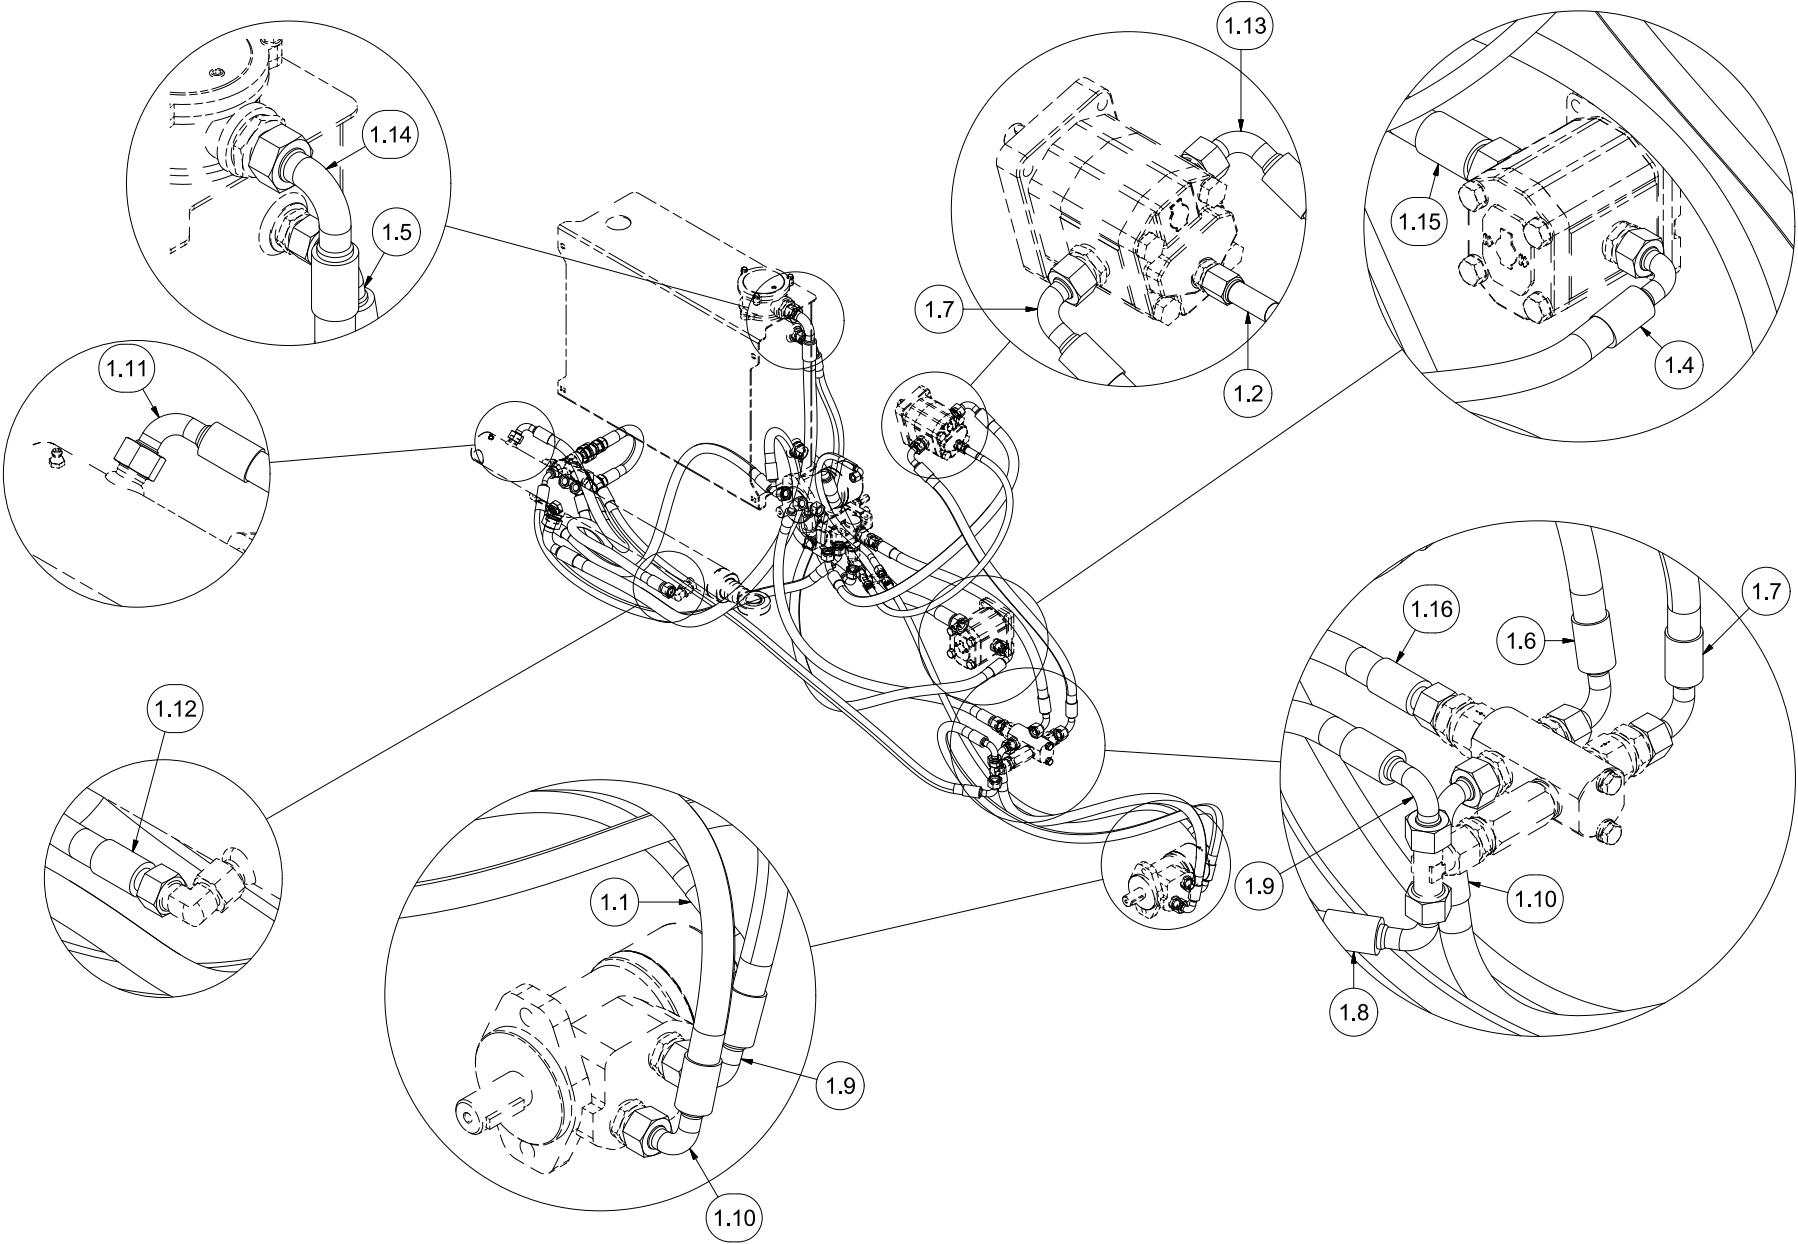

Pos	Qty	Article no	Designation
1	1	14131038	Lifting arm manual
2	1	14131039	Manual knife lever
3	1	2245047	Plastic handle
4	2	2422297	Hexagon screw M10x25 ElZn 8.8 DIN 933
5	2	2531060	Washer M10 ElZn DIN 125
6	2	2534060	Spring washer M10 ElZn DIN 127
7	1	2556142	Locking pin Ø10x40
8	1	2526322	Top strut bolt cat. 1 Ø19x97
9	1	14131134	Bracket
10	1	14131133	Installation bracket
11	1	14131071	Washer ø 24/60x6
12	1	2483617	Locking nut M24 ElZn DIN 985
13	1	2422656	Hexagon screw M24x90 ElZn 8.8 DIN 931
14	2	2472205	Countersink head screw M6x20 St 10.9 DIN 7991
15	4	2914260	Plate spring 60x25,5-4,65-3
16	1	2245320	Clutch plate
17	1	14132005	Splitting knife 4 parts
18	2	2534069	Spring washer M12 ElZn DIN 127
19	2	2531069	Washer M12 ElZn DIN 125
20	2	2422352	Hexagon screw M12x40 ElZn 8.8 DIN 933

Serial number: 150016 - 150035

Pos	Qty	Article no	Designation
1	2	2957804	Bulkhead bushing 1/2" BSP
2	2	2957861	Hydraulic gasket 1/2"
3	2	2957858	Quick coupling 1/2" hunk.

Pos	Qty	Article no	Designation
1	4	2477248	Unbraco cylinder screw M8x30 ElZn DIN 912
2	4	2531047	Washer M8 ElZn DIN 125
3	6	2534047	Spring washer M8 ElZn DIN 127
4	1	2957768	Hexagon nipple GEK BSP 1/2" L15 ED
5	1	2957773	Hexagon nipple GEK BSP 3/4" L22 ED
6	1	14120267	Protection funnel
7	1	1312379	Fixing plate for protection funnel
8	2	2422246	Hexagon screw M8x25 ElZn 8.8 DIN 933
9	1	14120266	Protecting plate
10	4	2531069	Washer M12 ElZn DIN 125
11	4	2534069	Spring washer M12 ElZn DIN 127
12	1	2955549	Cog wheel pump single 23
13	1	2961009	Gearbox 1:3,8
14	4	2422346	Hexagon screw M12x25 ElZn 8.8 DIN 933
15	1	2961200	Spline for gearbox ML52
16	0,35 l	5310110	Gear oil